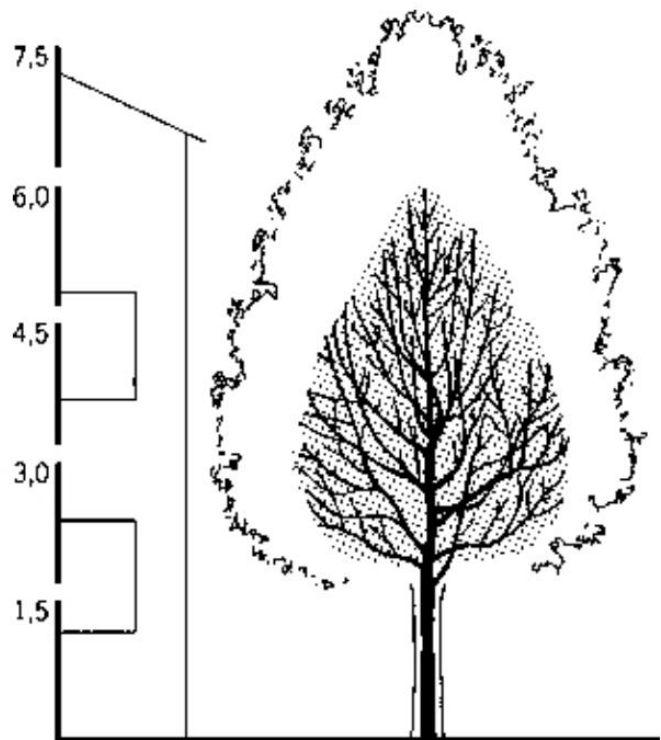

**P00508 - MJOP Bronsinklaan**  
**Bomensortiment**

**Acer campestre 'Huibers Elegant'**

Hoogte: 6-12 m  
Breedte: 3-4 m  
Kroon: Eirond  
Bloei: Geelgroen in april (onopvallend)  
Herfstkleur: Geel

**Ginkgo biloba 'Tremonia'**

Hoogte: 10-12 m  
Breedte: 3-4m  
Kroon: Zuilvormig tot ovaal  
Bloei: Groen in april en mei (onopvallend)  
Herfstkleur: Geel  
*Betreft een mannelijke vorm die vanwege het ontbreken van vruchten uitermate geschikt is als straatboom*

### ***Pyrus calleryana* 'Chanticleer'**

Hoogte: 8-12 m  
Breedte: 4-6 m  
Kroon: Smal kegelvormig tot eirond  
Bloei: Wit in april en mei  
Herfstkleur: Geel, rood

12,5

### ***Tilia cordata* 'Rancho'**

Hoogte: 10-15 m  
Breedte: 6-9 m  
Kroonvorm: Smal kegelvormig  
later smal eivormig  
Bloei: Geel in juni/juli  
Herfstkleur: Geel