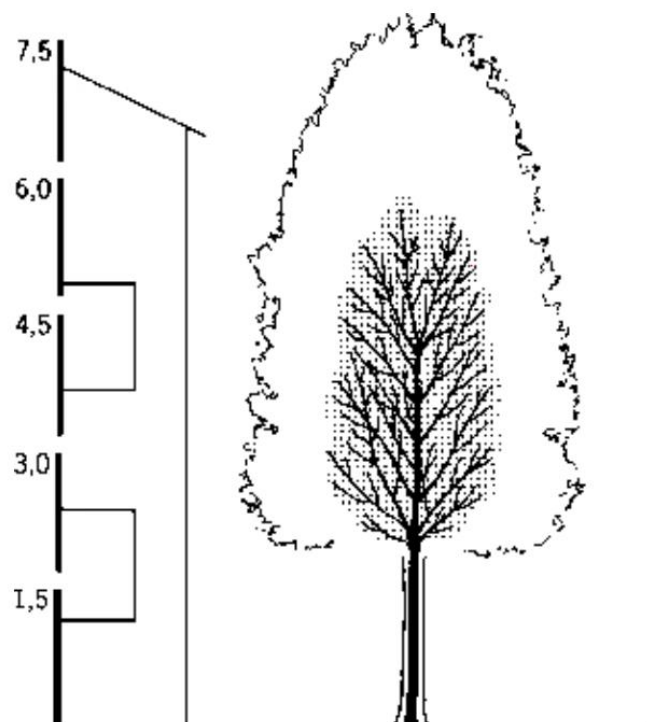

**P00508 - MJOP Bronsinklaan**  
**Bomensortiment**

**Acer campestre 'Huibers Elegant'**

Hoogte: 6-12 m  
Breedte: 3-4 m  
Kroon: Eirond  
Bloei: Geelgroen in april (onopvallend)  
Herfstkleur: Geel

**Ginkgo biloba 'Tremonia'**

Hoogte: 10-12 m  
Breedte: 3-4m  
Kroon: Zuilvormig tot ovaal  
Bloei: Groen in april en mei (onopvallend)  
Herfstkleur: Geel  
*Betreft een mannelijke vorm die vanwege het ontbreken van vruchten uitermate geschikt is als straatboom*

### ***Pyrus calleryana* 'Chanticleer'**

Hoogte: 8-12 m  
Breedte: 4-6 m  
Kroon: Smal kegelvormig tot eirond  
Bloei: Wit in april en mei  
Herfstkleur: Geel, rood

12,5

### ***Tilia cordata* 'Rancho'**

Hoogte: 10-15 m  
Breedte: 6-9 m  
Kroonvorm: Smal kegelvormig  
later smal eivormig  
Bloei: Geel in juni/juli  
Herfstkleur: Geel