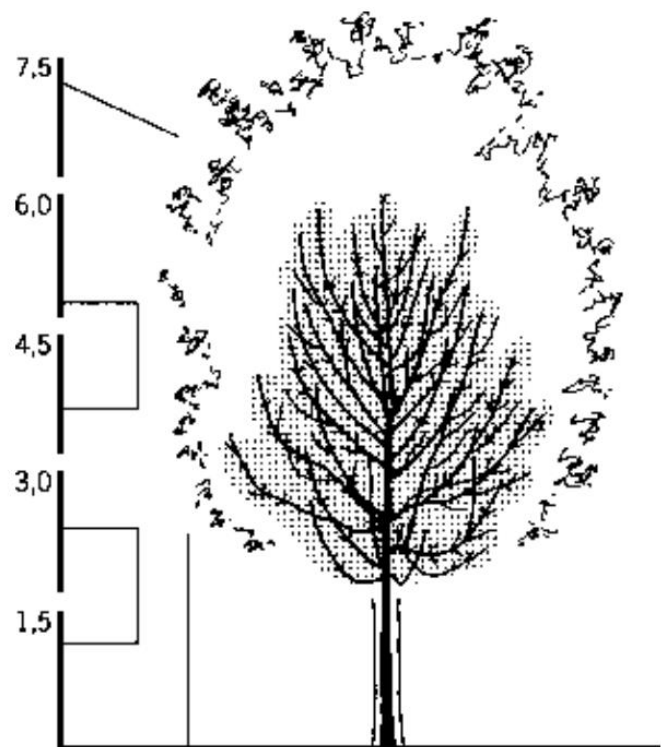

**P00508 - MJOP Bronsinklaan**  
**Bomensortiment**

**Acer campestre 'Huibers Elegant'**

Hoogte: 6-12 m  
Breedte: 3-4 m  
Kroon: Eirond  
Bloei: Geelgroen in april (onopvallend)  
Herfstkleur: Geel

**Ginkgo biloba 'Tremonia'**

Hoogte: 10-12 m  
Breedte: 3-4m  
Kroon: Zuilvormig tot ovaal  
Bloei: Groen in april en mei (onopvallend)  
Herfstkleur: Geel  
*Betreft een mannelijke vorm die vanwege het ontbreken van vruchten uitermate geschikt is als straatboom*

### ***Pyrus calleryana* 'Chanticleer'**

Hoogte: 8-12 m  
Breedte: 4-6 m  
Kroon: Smal kegelvormig tot eirond  
Bloei: Wit in april en mei  
Herfstkleur: Geel, rood

12,5

### ***Tilia cordata* 'Rancho'**

Hoogte: 10-15 m  
Breedte: 6-9 m  
Kroonvorm: Smal kegelvormig  
later smal eivormig  
Bloei: Geel in juni/juli  
Herfstkleur: Geel